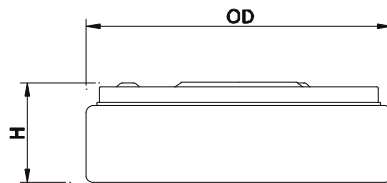

LED Type

Model	Input Voltage	Input Voltage	LED CT/CRI	Lumen (Typ)	Dimension (OD X H)	Energy Star
2-0245D-A-3000K	120V	18W	3000K / >80	1340	11.0" x 3.5"	Yes
2-0245D-A-4100K	120V	18W	4100K / >80	1400	11.0" x 3.5"	Yes
2-0246D-A-3000K	120V ~ 277V	24W	3000K / >80	2000	14.0" x 3.5"	Yes
2-0246D-A-4100K	120V ~ 277V	24W	4100K / >80	2100	14.0" x 3.5"	Yes